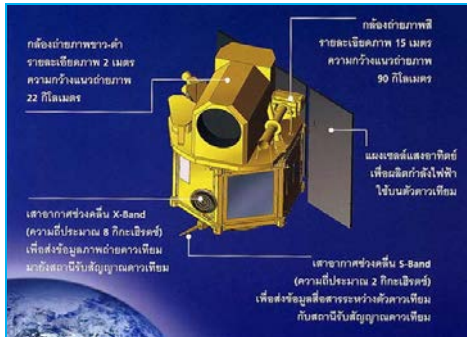

คุณค่าจากอวกาศมาพัฒนาการให้บริการประปา

นายพงษ์พันธ์ มูลมงคล

นักวิเคราะห์นโยบายและแผนชำนาญการ

การประปานครหลวง (กปน.) ร่วมมือกับสำนักงานพัฒนาเทคโนโลยีอวกาศและภูมิสารสนเทศ (องค์การมหาชน) หรือ GISTDA ทำบันทึกข้อตกลง (MOU) นำคุณค่าจากอวกาศมาพัฒนาการให้บริการประปา โดยนำภาพถ่ายดาวเทียม เทคโนโลยีอวกาศและภูมิสารสนเทศ ช่วยงานวางท่อประปาบริการประชาชน และบริหารจัดการช่วงน้ำทะเลหนุน

ปัจจุบัน กปน. มีการนำระบบสารสนเทศทางภูมิศาสตร์ หรือ จีไอเอส (Geographic Information System: GIS) มาใช้ในการบริหารจัดการงานประปาในด้านต่างๆ ในระดับหนึ่งแล้ว จึงได้ร่วมมือกับ GISTDA ซึ่งมีความเชี่ยวชาญด้านเทคโนโลยีอวกาศและภูมิสารสนเทศอันทันสมัย เพื่อนำไปสู่ความร่วมมือระหว่างองค์กร โดยเฉพาะการนำภาพถ่ายดาวเทียมของ GISTDA และเทคโนโลยีอื่นๆ ที่เกี่ยวข้อง มาเสริมแผนที่ GIS ของ กปน. ให้มีประสิทธิภาพมากขึ้น ทั้งความถูกต้องแม่นยำ และความทันสมัยของข้อมูล ตลอดจนความชัดเจนของภาพแสดงพื้นที่ เป็นต้น อันเป็นประโยชน์อย่างมากต่อการดำเนินงานของ กปน. โดยเฉพาะการขยายเขตบริการให้เต็มพื้นที่ที่ชุมชนเมืองของ กปน. ทั้ง ๓ จังหวัด คือ กรุงเทพมหานคร นนทบุรี และสมุทรปราการ ซึ่งปัจจุบันครอบคลุมพื้นที่จ่ายน้ำในชุมชนเกือบครบ ๑๐๐% แล้ว แต่ยังเหลือพื้นที่ชายขอบ ซึ่งเป็นพื้นที่ห่างไกลชุมชน หรือเป็นพื้นที่เกษตรกรรมที่ท่อประปายังเข้าไม่ถึง ซึ่งภาพถ่ายดาวเทียมจะอำนวยความสะดวกให้ กปน. กำหนดแนววางท่อให้เข้าถึงประชาชนอย่างทั่วถึง รวดเร็ว และมีประสิทธิภาพยิ่งขึ้น

GISTDA เป็นหน่วยงานที่มีความพร้อม ไม่ว่าจะเป็นภาพถ่ายดาวเทียมจากดาวเทียมไทยโชต (THEOS) หรือ ดาวเทียมดวงอื่นๆ ของต่างประเทศ บุคลากรผู้เชี่ยวชาญ และเครือข่ายพันธมิตรจากหลากหลายประเทศ ตลอดจนเทคโนโลยีที่เกี่ยวข้องต่างๆ อาทิ ระบบแผนที่ภาพถ่ายดาวเทียมแบบออนไลน์ (Web Map Service: WMS) การสำรวจพื้นที่ด้วยอากาศยานไร้คนขับ (UAV) ระบบเรดาร์ชายฝั่งที่สามารถตรวจวัดกระแสน้ำทะเลและคลื่นแบบ Real Time ซึ่งสามารถเป็นส่วนหนึ่งของข้อมูลคาดการณ์ ให้ กปน. เตรียมรับมือกับภาวะน้ำทะเลหนุนสูงที่อาจเกิดขึ้นในอนาคต ที่จะถึงนี้ เป็นต้น จึงนับเป็นโอกาสอันดีที่ ๒ หน่วยงานภายใต้การกำกับดูแลของรัฐบาล จะได้ร่วมกันพัฒนาเพื่อประเทศชาติและประชาชนต่อไปในอนาคต

อ้างอิง : เว็บไซต์ บางกอกธุรกิจ . คุณค่าจากอวกาศมาพัฒนาการให้บริการประปา

สืบค้นที่ <http://www.bangkokbiznews.com/news/detail/619103> , <http://www.gistda.or.th/main/th/node/90>